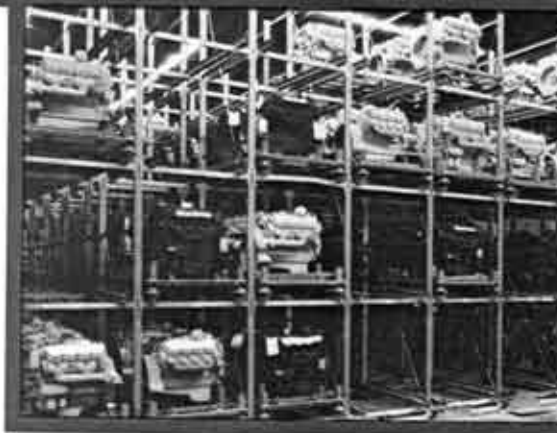

SISTEMA A GRAVITA

«PALLETFLO»

KORNYLAK CORPORATION

INDUSTRIA
ALIMENTARE
IN AUSTRALIA

INDUSTRIA DEL CAFFE
IN SUD AFRICA

INDUSTRIA
TESSILE NEGLI
USA

INDUSTRIA CHIMICA

FABBRICA DI MOTORI
NEGLI USA

SPACE

Corso Piemonte, 1
Aeroporto Pescarolo
S. MAURO TORINESE (TO)
Tel. (011) 24.44.43/4/5
Telex 221375 SPACE I

Il «PALLETFLO» è l'unico sistema a gravita che può operare con pallets commerciali di diverso tipo e peso; esso controlla automaticamente la velocità di discesa, senza bisogno di freni.